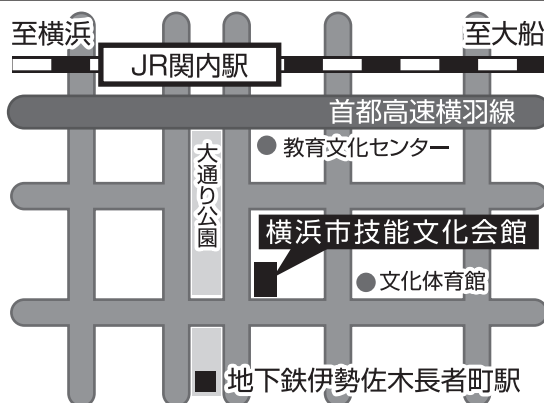

■日時:平成21年6月7日(日)

■会場:横浜市技能文化会館

JR根岸線関内駅南口徒歩5分 TEL045-681-6551

開場:午後1時15分 開演:午後2時00分

■入場料:無料(講演後 講師を囲み茶話会を予定しています)

■主催:日本文化チャンネル桜 二千人委員会 神奈川支部

日本文化チャンネル桜支援講演会◆インターネット放送「So-TV」で配信中!!

これまで行われた講演の様子の完全版をインターネット放送「So-TV」にて配信しております。